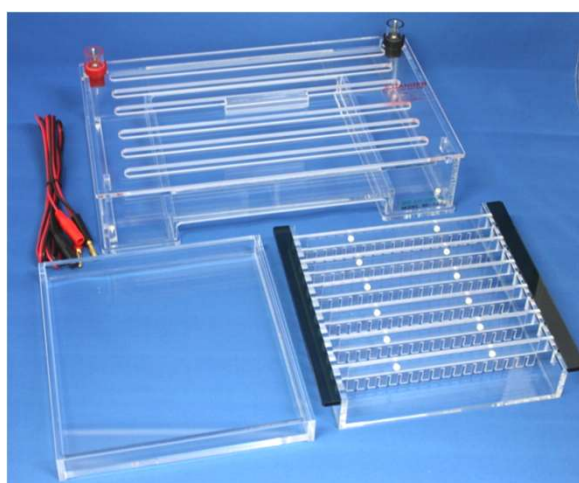

●BE-548B 8chピペット対応サブマリン電気泳動装置

8chピペット対応

¥130,000

主な仕様

★安全装置付(フタをしないと通電しません)

・泳動槽外寸	幅340×奥行205×高85mm
・ゲルサイズ	幅175×距離185mm
・バッファー量	1,000ml

セット内容

・泳動槽	1台
・UVラック	1個
・ゲルメーカー	1個
・コウム	(BE-548A) 1t 16w 2マーカ 6本 (BE-548B) 1.5t 32w 4マーカ 12本
・リード線	1組

●BE-527A 標準型サブマリン電気泳動装置

12chピペット対応

¥86,000