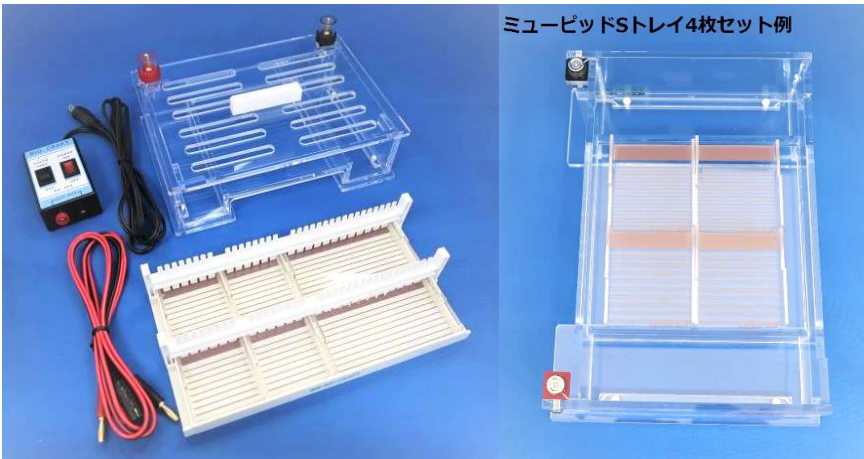

### 主な仕様

★安全装置付(フタをしないと通電しません)

・泳動槽外寸	幅152×奥行137×高65mm
・ゲルサイズ	幅110×距離60mm
・バッファەر量	280ml

### セット内容

●BE-560		●BE-560M	
・泳動槽	1台	・泳動槽	1台
・ミニ電源	1台 (50/100V)	・ミニ電源	1台 (50/100V)
・UVラック	1個	・ミニサブマリン	1組
・コウム 1t 26w	1本	ゲルメーカーセット	
・リード線	1組	・リード線	1組

●BE-565M	サブマリン電気泳動システム (ミュージッドセット)	¥65,000
◆PA-565	サブマリン電気泳動槽 (本体+リード線)	¥52,000

### 主な仕様

★安全装置付(フタをしないと通電しません)

・泳動槽外寸	幅171×奥行231×高89mm
・ゲルサイズ	幅133×距離121mm
・バッファەر量	430ml

### 主な仕様

★安全装置付(フタをしないと通電しません)

・泳動槽外寸	幅175×奥行160×高70mm
・ゲルサイズ	幅113×距離100mm
・バッファەر量	180ml