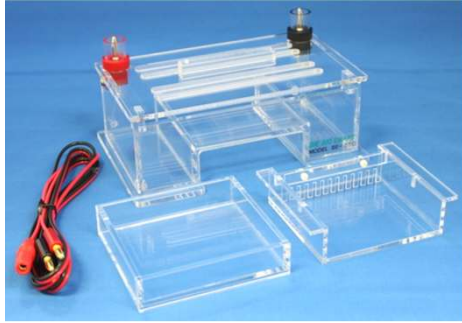

¥88,000

主な仕様

・泳動槽外寸	幅275×奥行160×高75mm
・ゲルサイズ	幅129×距離140mm
・バッファー量	610ml

セット内容

・泳動槽	1台
・UVラック	1個
・ゲルメーカー	1個
・コウム 1.5t 24w 4マーカ	4本
・リード線	1組

●BE-550

サブマリン電気泳動装置

¥60,000