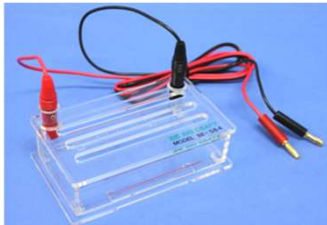

●BE-564 ミューピッドSTレイ (54×58mm) 1枚用電気泳動装置 ¥35,000

主な仕様

★安全装置付(フタをしないと通電しません)

- ・泳動槽外寸 幅137×奥行83×高100mm
- ・ゲルサイズ 幅54×奥行58mm
- ・バッファ容量 80ml

セット内容

- ・泳動槽 1台
- ・リード線(フタに固定) 1組