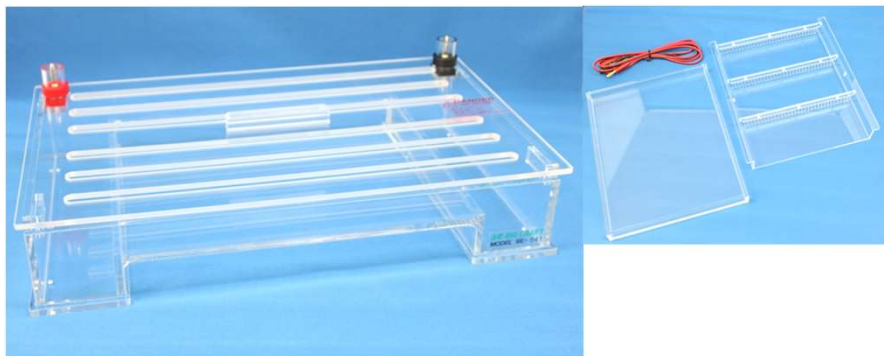

●BE-541 大型サブマリン電気泳動装置

¥105,000

主な仕様

★安全装置付(フタをしないと通電しません)

・泳動槽外寸	幅382×奥行228×高71mm
・ゲルサイズ	幅200×距離250mm
・バッファー量	1,140ml

セット内容

・泳動槽	1台
・UVラック	1個
・ゲルメーカー	1個
・コウム 1t 32w	3本
・リード線	1組

●BE-548A 8chピペット対応サブマリン電気泳動装置

8chピペット対応

¥108,000